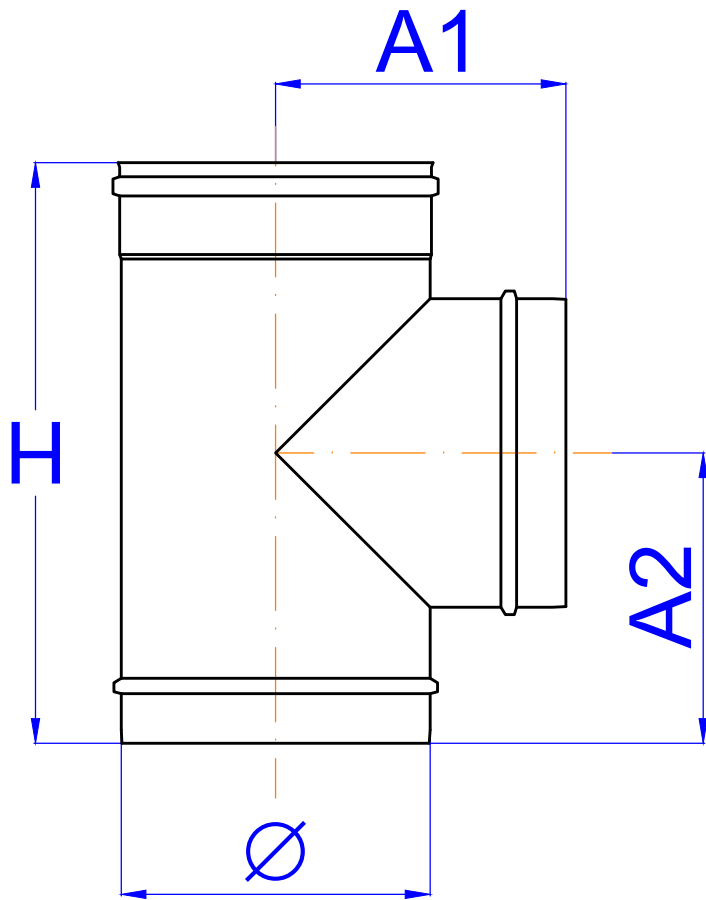

Ταφ ΕΧ-304-ΤΑ

Διαστάσεις Προϊόντος (mm)

Ø	ΥΨΟΣ (H)	ΑΠΟΣΤΑΣΗ (A1)	ΑΠΟΣΤΑΣΗ (A2)
80	290	145	145
100	310	155	155
130	340	170	170
150	360	180	180
180	390	195	195
200	410	205	205
230	440	220	220
250	460	230	230
280	490	245	245
300	510	255	255
350	560	280	280
400	610	305	305