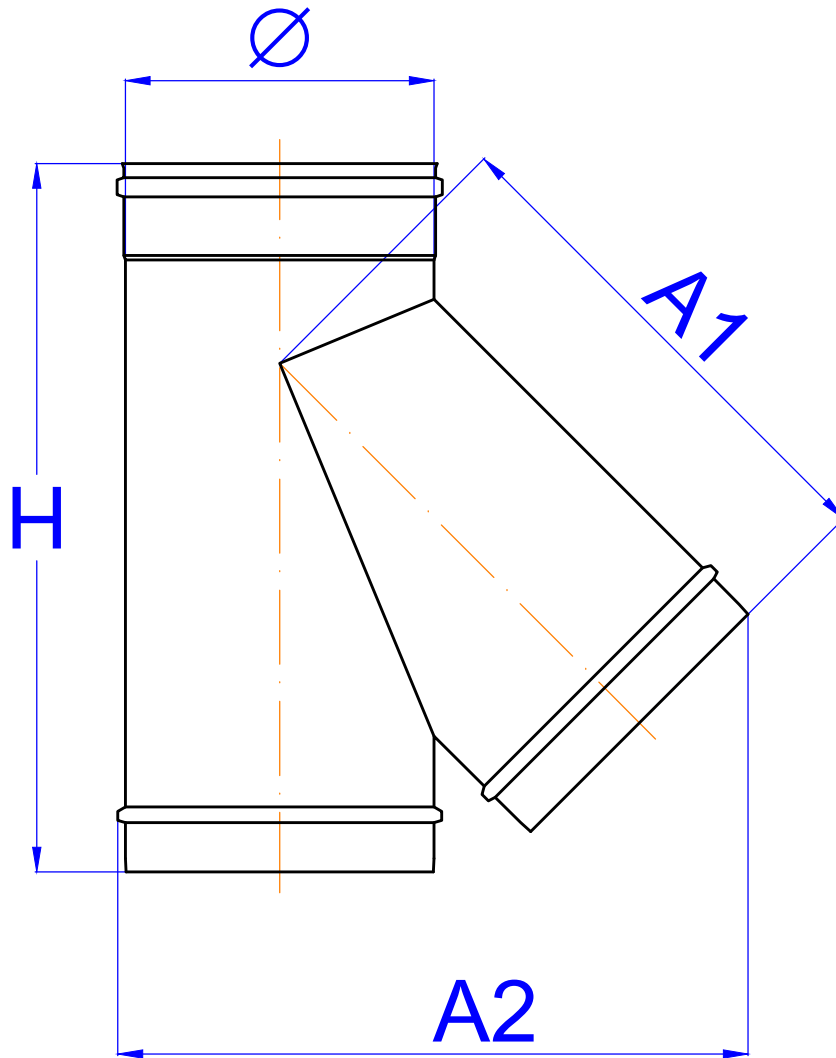

Ημιτάφ ΕΧ-304-ΗΤ

Διαστάσεις Προϊόντος (mm)

Ø	ΥΨΟΣ (H)	ΑΠΟΣΤΑΣΗ (A1)	ΑΠΟΣΤΑΣΗ (A2)
80	324	203	212
100	351	227	247
130	394	263	298
150	422	287	332
180	465	323	383
200	493	347	417
230	535	384	468
250	564	408	503
280	606	444	554
300	634	468	588
350	705	529	673
400	776	589	759