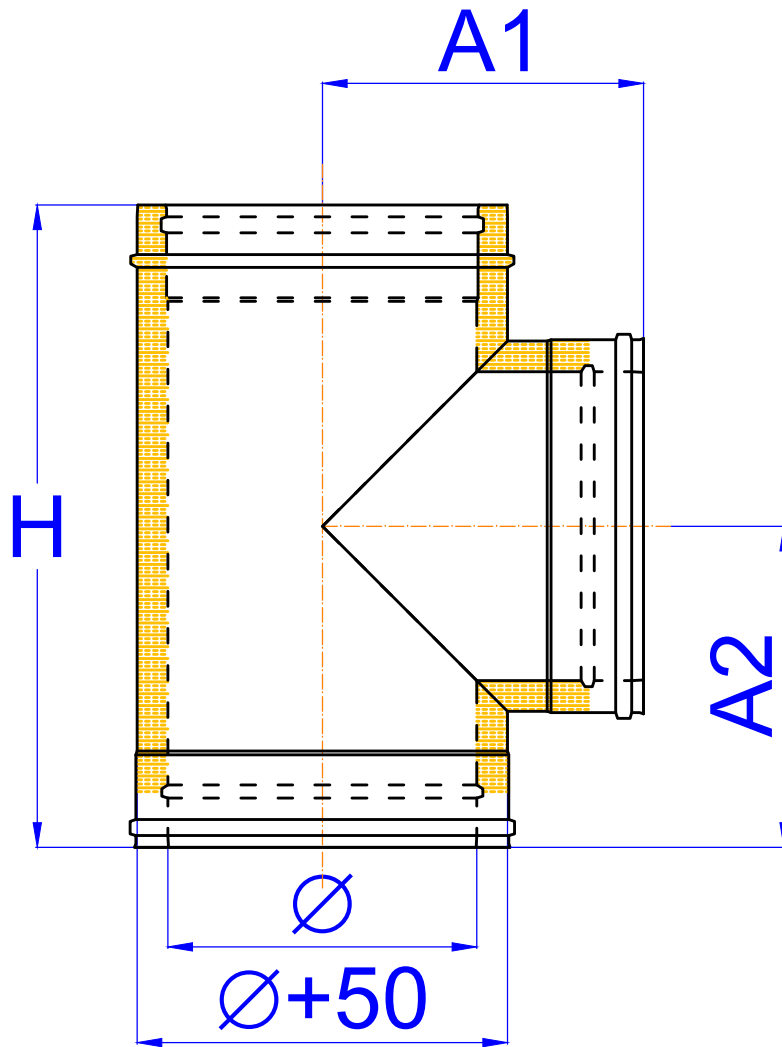

Ταφ CH-304-ΤΑ

Διαστάσεις Προϊόντος (mm)

\varnothing	ΥΨΟΣ (H)	ΑΠΟΣΤΑΣΗ (A1)	ΑΠΟΣΤΑΣΗ (A2)
80	340	170	170
100	360	180	180
130	390	195	195
150	410	205	205
180	440	220	220
200	460	230	230
230	490	245	245
250	510	255	255
300	560	280	280
350	610	305	305