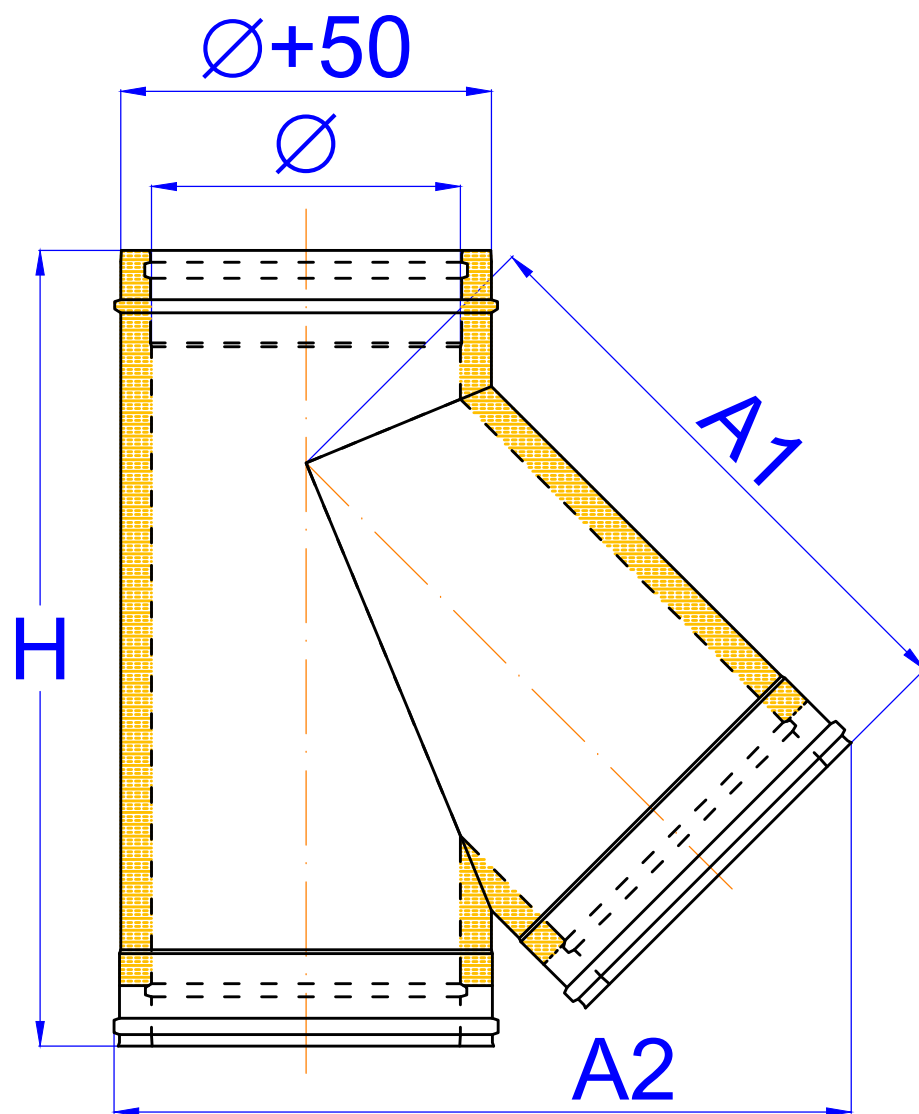

Ημιτάφ CH-304-HT

Διαστάσεις Προϊόντος (mm)

\varnothing	ΥΨΟΣ (H)	ΑΠΟΣΤΑΣΗ (A1)	ΑΠΟΣΤΑΣΗ (A2)
80	394	263	298
100	422	287	332
130	465	323	383
150	493	247	417
180	535	284	468
200	564	408	503
230	606	444	554
250	634	468	588
300	705	529	673
350	776	589	759