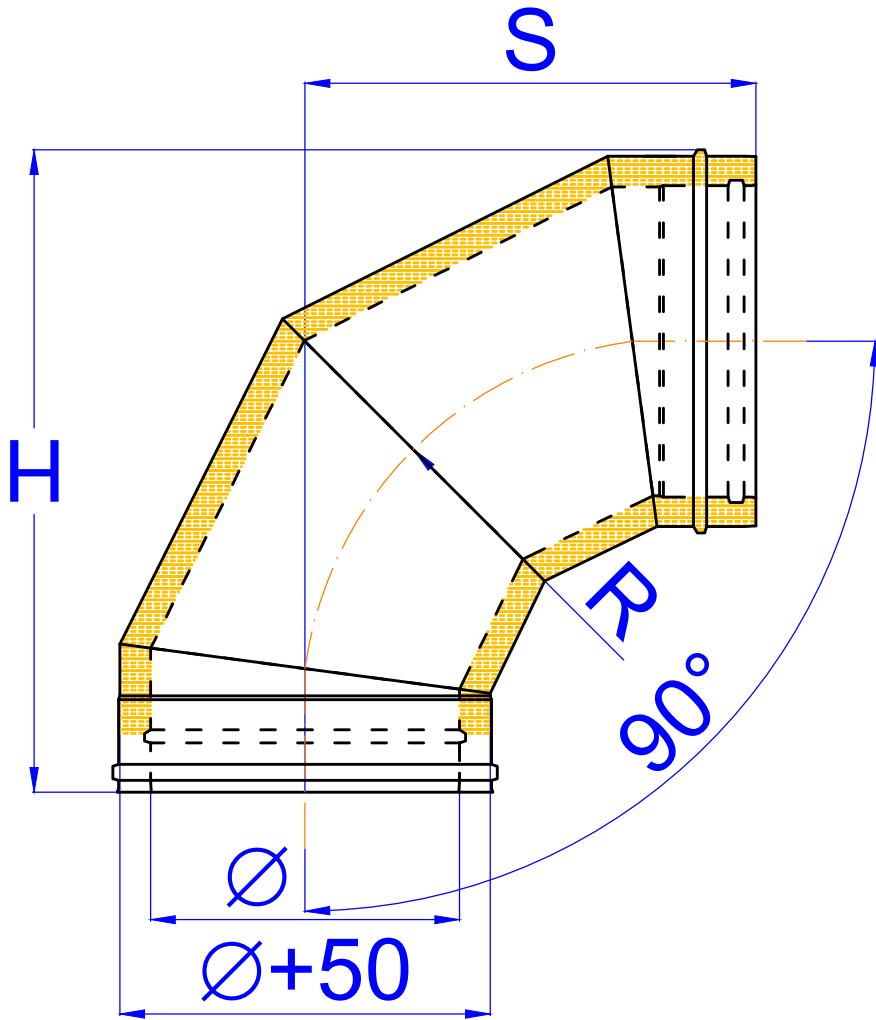

Καμπύλη CH-304-EL-90

Διαστάσεις Προϊόντος (mm)

\varnothing	ΥΨΟΣ (H)	ΑΠΟΚΛΙΣΗ (S)	ΑΞΟΝ. ΑΚΤΙΝΑ (R)
80	263	198	130
100	292	217	150
130	335	245	180
150	365	265	200
180	403	288	230
200	433	309	250
230	489	349	280
250	501	351	300
300	576	401	350
350	639	439	400